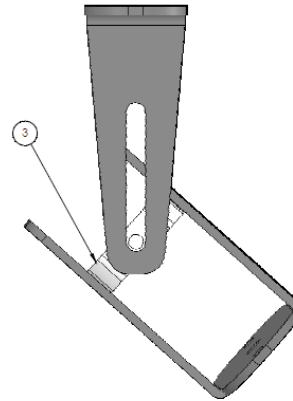

Gesamtgewicht / *Weight*: 0,75kg
 Belastbarkeit / *weight carrying capacity*: 10kg max
 Einstellbare Winkel: $\pm 0-90^\circ$ vertikal / horizontal
Adjustable angle: $\pm 0-90^\circ$ vertically/horizontally

1. Wandmontage-Platte / *Wallmount plate*
2. Lautsprechermontage-Platte / *Speakermount plate*
3. Drehbares Mittelteil / *rotatable centerpiece*
4. Gewinde M8 / *Screw M8*
5. Selbstsichernde Schraube / *Stop nut*
6. Schrauben zur stufenlosen Winkelverstellung / *Screws to adjust the angle*

Maße Lautsprechermontage-Platte
Dimensions speakermount plate

Maße Wandmontage-Platte
Dimensions wallmount plate