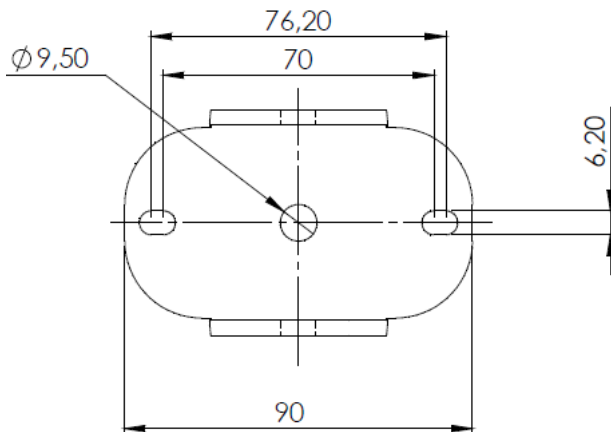

Gesamtgewicht / *Weight*: 0,75kg
 Belastbarkeit / *weight carrying capacity*: 10kg max
 Einstellbare Winkel: $\pm 0-90^\circ$ vertikal / horizontal
Adjustable angle: $\pm 0-90^\circ$ vertically/horizontally

1. Wandmontage-Platte / *Wallmount plate*
2. Lautsprechermontage-Platte / *Speakermount plate*
3. Drehbares Mittelteil / *rotatable centerpiece*
4. Gewinde M8 / *Screw M8*
5. Selbstsichernde Schraube / *Stop nut*
6. Schrauben zur stufenlosen Winkelverstellung / *Screws to adjust the angle*

Maße Lautsprechermontage-Platte
Dimensions speakermount plate

Maße Wandmontage-Platte
Dimensions wallmount plate