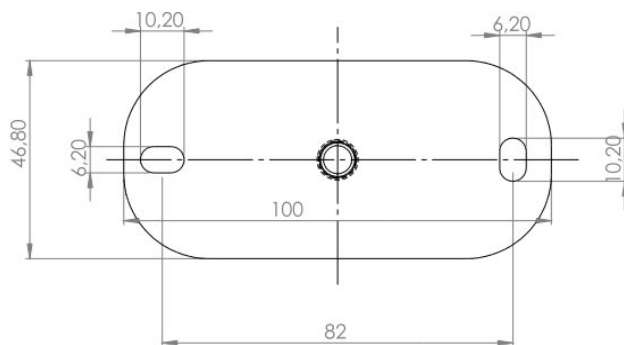

Gesamtgewicht / *Weight*: 0,75kg
 Belastbarkeit / *weight carrying capacity*: 10kg max
 Einstellbare Winkel: $\pm 0-90^\circ$ vertikal / horizontal
Adjustable angle: $\pm 0-90^\circ$ vertically/horizontally

1. Wandmontage-Platte / *Wallmount plate*
2. Lautsprechermontage-Platte / *Speakermount plate*
3. Drehbares Mittelteil / *rotatable centerpiece*
4. Gewinde M8 / *Screw M8*
5. Selbstsichernde Schraube / *Stop nut*
6. Schrauben zur stufenlosen Winkelverstellung / *Screws to adjust the angle*

Maße Lautsprechermontage-Platte
Dimensions speakermount plate

Maße Wandmontage-Platte
Dimensions wallmount plate