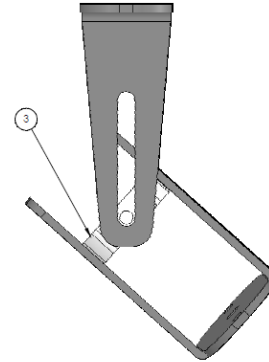

Gesamtgewicht / *Weight*: 09kg  
 Belastbarkeit / *weight carrying capacity*: 20kg max  
 Einstellbare Winkel:  $\pm 0-90^\circ$  vertikal / horizontal  
 Adjustable angle:  $\pm 0-90^\circ$  vertically/horizontally

1. Wandmontage-Platte / *Wallmount plate*
2. Lautsprechermontage-Platte / *Speakermount plate*
3. Drehbares Mittelteil / *rotatable centerpiece*
4. Gewinde M8 / *Screw M8*
5. Selbstsichernde Schraube / *Stop nut*
6. Schrauben zur stufenlosen Winkelverstellung / *Screws to adjust the angle*

Maße Lautsprechermontage-Platte  
*Dimensions speakermount plate*

Maße Wandmontage-Platte  
*Dimensions wallmount plate*