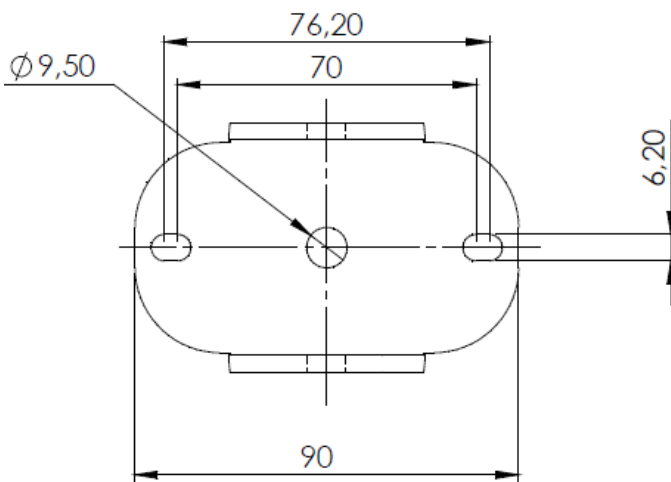

Gesamtgewicht / *Weight*: 09kg  
 Belastbarkeit / *weight carrying capacity*: 20kg max  
 Einstellbare Winkel:  $\pm 0-90^\circ$  vertikal / horizontal  
 Adjustable angle:  $\pm 0-90^\circ$  vertically/horizontally

1. Wandmontage-Platte / *Wallmount plate*
2. Lautsprechermontage-Platte / *Speakermount plate*
3. Drehbares Mittelteil / *rotatable centerpiece*
4. Gewinde M8 / *Screw M8*
5. Selbstsichernde Schraube / *Stop nut*
6. Schrauben zur stufenlosen Winkelverstellung / *Screws to adjust the angle*

Maße Lautsprechermontage-Platte  
*Dimensions speakermount plate*

Maße Wandmontage-Platte  
*Dimensions wallmount plate*