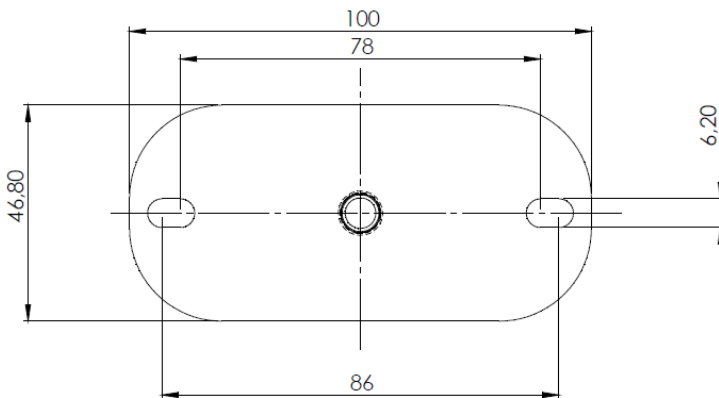

Gesamtgewicht / *Weight*: 09kg  
 Belastbarkeit / *weight carrying capacity*: 20kg max  
 Einstellbare Winkel:  $\pm 0-90^\circ$  vertikal / horizontal  
 Adjustable angle:  $\pm 0-90^\circ$  vertically/horizontally

1. Wandmontage-Platte / *Wallmount plate*
2. Lautsprechermontage-Platte / *Speakermount plate*
3. Drehbares Mittelteil / *rotatable centerpiece*
4. Gewinde M8 / *Screw M8*
5. Selbstsichernde Schraube / *Stop nut*
6. Schrauben zur stufenlosen Winkelverstellung / *Screws to adjust the angle*

Maße Lautsprechermontage-Platte  
*Dimensions speakermount plate*

Maße Wandmontage-Platte  
*Dimensions wallmount plate*